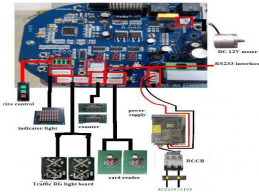

Sunday, 26 de April de 2026 , 11:37 AM.

Descripción del Producto

WEJOIN WJTSBRD - Tablero de control para torniquete WJTS112 WJTA122 WEJOIN

Soluciones Integrales En Tecnología Global Office S.A. DE C.V.

No imprima este correo a menos que sea necesario, léalo desde su computadora. Si todas las comunidades actúan de forma combinada, la ciudad estará limpia.