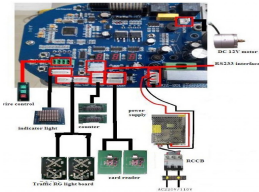

## Descripción del Producto

**WEJOIN WJTSBRD - Tablero de control para torniquete WJTS112 WJTA122 WEJOIN WJTSBRD**

Soluciones Integrales En Tecnología Global Office S.A. DE C.V.

No imprima este correo a menos que sea necesario, léalo desde su computadora. Si todas las comunidades actúan de forma combinada, la ciudad estará limpia.