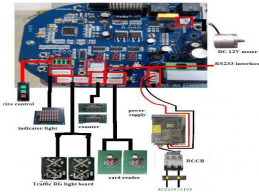

Wednesday, 03 de June de 2026 , 12:09 PM.

Descripción del Producto

WEJOIN WJTSBRD - Tablero de control para torniquete WJTS112 WJTA122 WEJOIN

Soluciones Integrales En Tecnología Global Office S.A. DE C.V.