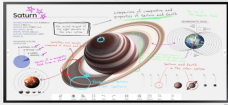

Tuesday, 28 de April de 2026 , 01:42 AM.

Descripción del Producto

Pantalla Interactiva Touch 55 con Lápiz Táctil / Conectividad WIFI / USB / RJ45 / HDMI / Salida Touch / Sistema operativo Tizen / compatible con montajes VESA 400 x 400 WM55B