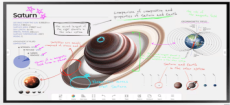

Thursday, 04 de June de 2026 , 16:30 PM.

Descripción del Producto

**Pizarra Interactiva Digital / 55 4K UHD 3840x2160 / Touch IR 20 Puntos / Whiteboard 4
Usuarios Simultáneos / Tizen 9.0 / WiFi / VESA 400x400 WM55FX**