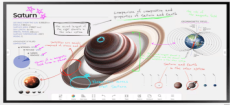

## Descripción del Producto

---

**Pizarra Interactiva Digital / 55 4K UHD 3840x2160 / Touch IR 20 Puntos / Whiteboard 4  
Usuarios Simultáneos / Tizen 9.0 / WiFi / VESA 400x400 WM55FX**

Soluciones Integrales En Tecnología Global Office S.A. DE C.V.