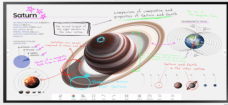

## Descripción del Producto

**Pizarra Interactiva Digital / 55 4K UHD 3840x2160 / Touch IR 20 Puntos / Whiteboard 4  
Usuarios Simultáneos / Tizen 9.0 / WiFi / VESA 400x400 WM55FX**

Soluciones Integrales En Tecnología Global Office S.A. DE C.V.