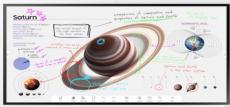

## Descripción del Producto

**Pantalla Interactiva WM65FX 65 165.1 cm / Resolución 4K UHD 3840x2160 / Panel VA / Touch IR 20 Puntos / Pluma Pasiva Magnética / 4 Whiteboards Simultáneos / Audio 15W x 2CH / WiFi-Bluetooth / Tizen 9.0 WM65FX**