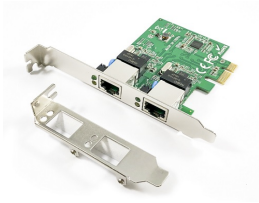

domingo, 15 de septiembre de 2024 , 13:35 PM.

Descripción del Producto

**ADAPTADOR PCI-E DUAL PORT GIGABIT NETWORK 10/100/1000 MB UPC
850390003774**

Soluciones Integrales En Tecnología Global Office S.A. DE C.V.