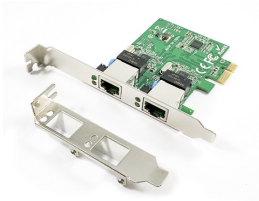

sábado, 23 de noviembre de 2024 , 22:11 PM.

Descripción del Producto

**ADAPTADOR PCI-E DUAL PORT GIGABIT NETWORK 10/100/1000 MB UPC
850390003774**

Soluciones Integrales En Tecnología Global Office S.A. DE C.V.