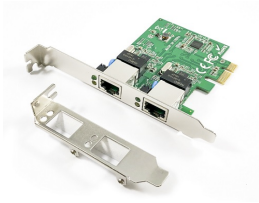

Wednesday, 03 de June de 2026 , 11:24 AM.

Descripción del Producto

**Adaptador PCI Express X-Media XM-NA3820 con 2 puertos RJ45 gigabit 10/100/1000M
chipset Realtek RTL8111F ASM1182e**

Soluciones Integrales En Tecnología Global Office S.A. DE C.V.