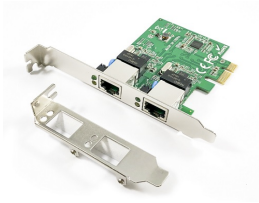

Soluciones Integrales En Tecnología Global Office S.A. DE C.V.

Av. Paseo de la Arboleda 1167, Bosques
de la Victoria, 44540 Guadalajara, Jal.

Tel: (33) 3260 9299 - 3260 9300

3260 9273 - 3260 9274

jbonilla@globaloffice.com.mx

Wednesday, 03 de June de 2026 , 11:24 AM.

Descripción del Producto

**Adaptador PCI Express X-Media XM-NA3820 con 2 puertos RJ45 gigabit 10/100/1000M
chipset Realtek RTL8111F ASM1182e**

Soluciones Integrales En Tecnología Global Office S.A. DE C.V.

No imprima este correo a menos que sea necesario, léalo desde su computadora. Si todas las comunidades actúan de forma combinada, la ciudad estará limpia.