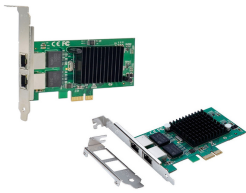

Soluciones Integrales En Tecnología Global Office S.A. DE C.V.

Av. Paseo de la Arboleda 1167, Bosques
de la Victoria, 44540 Guadalajara, Jal.

Tel: (33) 3260 9299 - 3260 9300

3260 9273 - 3260 9274

jbonilla@globaloffice.com.mx

Wednesday, 03 de June de 2026 , 11:24 AM.

Descripción del Producto

Adaptador PCI Express X-Media XM-NA3821 con 2 puertos RJ45 gigabit 10/100/1000M chipset Intel 82575EB

Soluciones Integrales En Tecnología Global Office S.A. DE C.V.

No imprima este correo a menos que sea necesario, léalo desde su computadora. Si todas las comunidades actúan de forma combinada, la ciudad estará limpia.