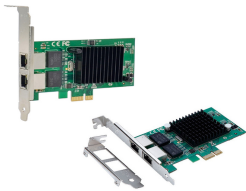

Tuesday, 23 de June de 2026 , 18:32 PM.

Descripción del Producto

Adaptador PCI Express X-Media XM-NA3821 con 2 puertos RJ45 gigabit 10/100/1000M chipset Intel 82575EB

Soluciones Integrales En Tecnología Global Office S.A. DE C.V.