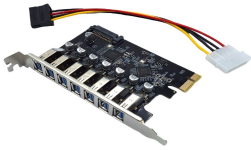

sábado, 22 de febrero de 2025 , 15:17 PM.

Descripción del Producto

Tarjeta PCI Express X-Media XM-PEX-U307 con 7 puertos USB 3.0 transferencia de hasta 5Gbps por puerto XM-PEX-U307

Soluciones Integrales En Tecnología Global Office S.A. DE C.V.