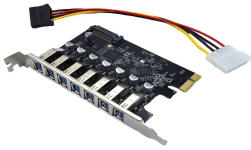

Tuesday, 23 de June de 2026 , 18:25 PM.

Descripción del Producto

Tarjeta PCI Express X-Media XM-PEX-U307 con 7 puertos USB 3.0 transferencia de hasta 5Gbps por puerto

Soluciones Integrales En Tecnología Global Office S.A. DE C.V.