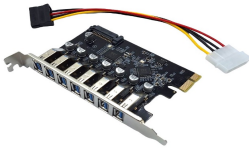

Wednesday, 03 de June de 2026 , 11:23 AM.

Descripción del Producto

Tarjeta PCI Express X-Media XM-PEX-U307 con 7 puertos USB 3.0 transferencia de hasta 5Gbps por puerto

Soluciones Integrales En Tecnología Global Office S.A. DE C.V.