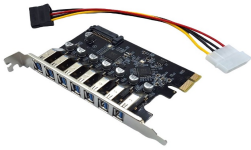

Thursday, 14 de May de 2026 , 09:34 AM.

Descripción del Producto

Tarjeta PCI Express X-Media XM-PEX-U307 con 7 puertos USB 3.0 transferencia de hasta 5Gbps por puerto

Soluciones Integrales En Tecnología Global Office S.A. DE C.V.