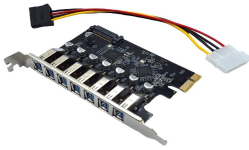

## Descripción del Producto

**Tarjeta PCI Express X-Media XM-PEX-U307 con 7 puertos USB 30 transferencia de hasta 5Gbps por puerto XM-PEX-U307**

Soluciones Integrales En Tecnología Global Office S.A. DE C.V.