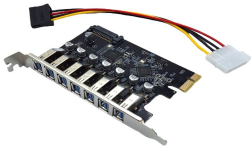

miércoles, 02 de abril de 2025 , 03:48 AM.

Descripción del Producto

Tarjeta PCI Express X-Media XM-PEX-U307 con 7 puertos USB 3.0 transferencia de hasta 5Gbps por puerto XM-PEX-U307

Soluciones Integrales En Tecnología Global Office S.A. DE C.V.