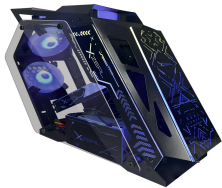

### **Gabinete Xzeal Irregular RGB Negro IR02 4 vent ARGB con 1 control/2 XZGAIRRGBB**

Soluciones Integrales En Tecnología Global Office S.A. DE C.V.

No imprima este correo a menos que sea necesario, léalo desde su computadora. Si todas las comunidades actúan de forma combinada, la ciudad estará limpia.