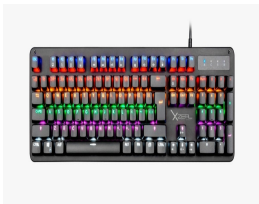

### **TECLADO XZEAL GAMING MECANICO/LED NEGRO USB/105 TECLAS XZKX025B**

Soluciones Integrales En Tecnología Global Office S.A. DE C.V.

No imprima este correo a menos que sea necesario, léalo desde su computadora. Si todas las comunidades actúan de forma combinada, la ciudad estará limpia.