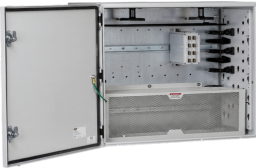

## Descripción del Producto

**Gabinete de Zona de Instalación en Pared Uso Industrial con Clasificación UL tipo IP66 y 4/12/4X de 610 x 295 x 610 mm de Acero Color Gris Z22C-S**

Soluciones Integrales En Tecnología Global Office S.A. DE C.V.