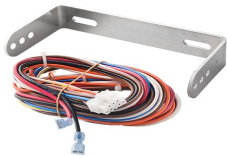

jueves, 28 de noviembre de 2024 , 04:43 AM.

Descripción del Producto

Kit de accesorios Conectores bracket y tornillería para 690-000 Z85-3756-1A

Soluciones Integrales En Tecnología Global Office S.A. DE C.V.