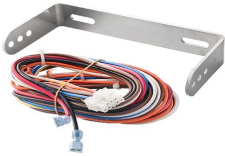

Thursday, 14 de May de 2026 , 09:34 AM.

Descripción del Producto

Kit de accesorios Conectores bracket y tornillería para 690-000 Z85-3756-1A

Soluciones Integrales En Tecnología Global Office S.A. DE C.V.