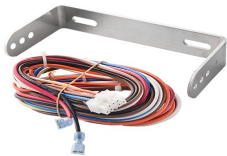

Saturday, 13 de June de 2026 , 17:20 PM.

Descripción del Producto

Kit de accesorios Conectores bracket y tornillería para 690-000 Z85-3756-1A

Soluciones Integrales En Tecnología Global Office S.A. DE C.V.