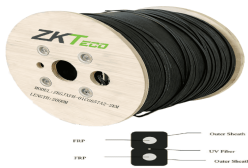

Tuesday, 23 de June de 2026 , 14:59 PM.

Descripción del Producto

TCE - Fibra Optica Drop G.657A2 Monomodo 1 hilo LSZH negro interior/exterior Kevlar/FRP ideal CCTV y Redes Carrete de 2 km

Soluciones Integrales En Tecnología Global Office S.A. DE C.V.