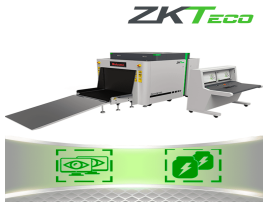

jueves, 19 de septiembre de 2024 , 19:25 PM.

Descripción del Producto

ZKTECO ZKX100100 Máquina de Rayos X con energía doble túnel para equipaje de 100 x 100 cm estación de monitoreo doble escaneo bidireccional y capacitación en sitio incluida ZKX100100