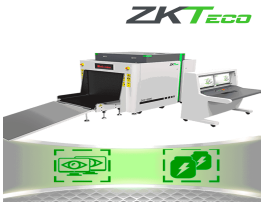

## Descripción del Producto

**ZKTECO ZKX10080 Máquina de Rayos X con energía doble túnel para equipaje de 100 x 80 cm estación de monitoreo doble escaneo bidireccional y capacitación en sitio incluida ZKX10080**