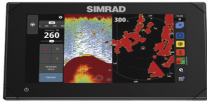

## Descripción del Producto

**Pantalla de Navegación NSX de 7 pulgadas / SolarMAX IPS HD / Integración Total con Mercury / Compatibilidad con Radar HALO / Uso Compartido de Datos de Sonda / Conectividad Inalámbrica y Ethernet / Compatibilidad NMEA 2000 000-15215-001**