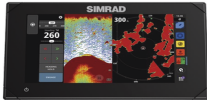

jueves, 24 de abril de 2025 , 21:40 PM.

Descripción del Producto

Pantalla táctil multifunción NSX 3007 cuenta con mapa base global sonda de 1 kW antena GPS interna conexiones remotas WiFi y Bluetooth. 000-15215-001