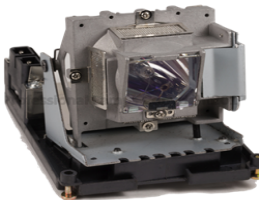

Tuesday, 19 de May de 2026 , 20:55 PM.

Descripción del Producto

LAMPARA PROYECTOR COMPATIBLE PARA VIVITEK - 5811100686-S

Soluciones Integrales En Tecnología Global Office S.A. DE C.V.

No imprima este correo a menos que sea necesario, léalo desde su computadora. Si todas las comunidades actúan de forma combinada, la ciudad estará limpia.