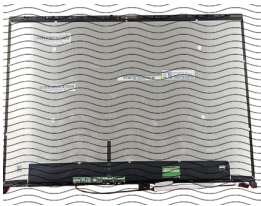

Tuesday, 19 de May de 2026 , 10:51 AM.

Descripción del Producto

LCD MODULE156FHDTOUCHGLAREIPS250NIT45NTSC LENOVO - 5D10S39643

Soluciones Integrales En Tecnología Global Office S.A. DE C.V.

No imprima este correo a menos que sea necesario, léalo desde su computadora. Si todas las comunidades actúan de forma combinada, la ciudad estará limpia.