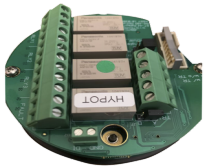

Tuesday, 19 de May de 2026 , 17:18 PM.

Descripción del Producto

Relevador RS485 - Modbus Para Detector 805111100010N 88-1000-0040-00

Soluciones Integrales En Tecnología Global Office S.A. DE C.V.

No imprima este correo a menos que sea necesario, léalo desde su computadora. Si todas las comunidades actúan de forma combinada, la ciudad estará limpia.