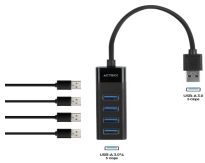

Tuesday, 19 de May de 2026 , 20:31 PM.

Descripción del Producto

HUB ACTECK PORT X 3 DH425 / USB A / 4 PUERTOS USB 3.0 / 30 CM / NEGRO / AC-934664

Soluciones Integrales En Tecnología Global Office S.A. DE C.V.