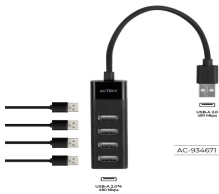

Tuesday, 19 de May de 2026 , 16:32 PM.

Descripción del Producto

HUB ACTECK PORT X 2 DH420 / USB A / 4 PUERTOS USB 2.0 / 30 CM / NEGRO / AC-934671

Soluciones Integrales En Tecnología Global Office S.A. DE C.V.