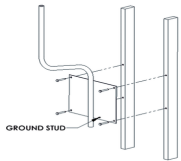

Tuesday, 19 de May de 2026 , 17:11 PM.

Descripción del Producto

Soporte para montaje en pared compatible con linea de antenas OMNI-B AMB-W

Soluciones Integrales En Tecnología Global Office S.A. DE C.V.

No imprima este correo a menos que sea necesario, léalo desde su computadora. Si todas las comunidades actúan de forma combinada, la ciudad estará limpia.