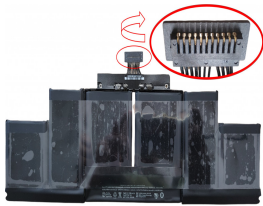

Wednesday, 20 de May de 2026 , 12:14 PM.

Descripción del Producto

AP1400 APPLE ORIGINAL BATTERY 1126V 6CELL 8430MAH 95WH - AP1400-O

Soluciones Integrales En Tecnología Global Office S.A. DE C.V.

No imprima este correo a menos que sea necesario, léalo desde su computadora. Si todas las comunidades actúan de forma combinada, la ciudad estará limpia.