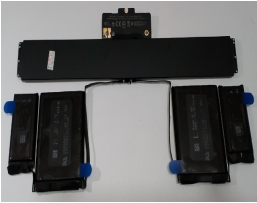

Tuesday, 19 de May de 2026 , 15:59 PM.

Descripción del Producto

AP1414O APPLE ORIGINAL BATTERY 1121V 6CELL 6600MAH 74WH - AP1414-O

Soluciones Integrales En Tecnología Global Office S.A. DE C.V.

No imprima este correo a menos que sea necesario, léalo desde su computadora. Si todas las comunidades actúan de forma combinada, la ciudad estará limpia.