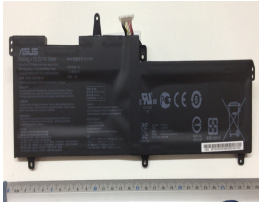

Tuesday, 19 de May de 2026 , 19:46 PM.

Descripción del Producto

AS1617O ASUS ORIGINAL BATTERY 152V 4CELL 5000MAH 76WH - AS1617-O

Soluciones Integrales En Tecnología Global Office S.A. DE C.V.

No imprima este correo a menos que sea necesario, léalo desde su computadora. Si todas las comunidades actúan de forma combinada, la ciudad estará limpia.