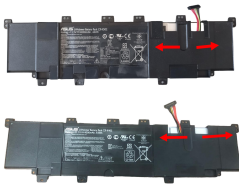

Tuesday, 19 de May de 2026 , 17:40 PM.

Descripción del Producto

AS2200O ASUS ORIGINAL BATTERY 111V 6CELL 4000MAH 44WH - AS2200-O

Soluciones Integrales En Tecnología Global Office S.A. DE C.V.

No imprima este correo a menos que sea necesario, léalo desde su computadora. Si todas las comunidades actúan de forma combinada, la ciudad estará limpia.