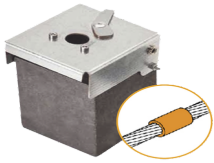

Tuesday, 19 de May de 2026 , 20:42 PM.

Descripción del Producto

Molde de grafito vertical unión lineal de cable 2/0 AWG pasante con cable 2/0 AWG terminal. AT-W20/W20/LV

Soluciones Integrales En Tecnología Global Office S.A. DE C.V.