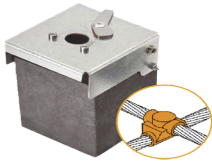

Tuesday, 19 de May de 2026 , 19:33 PM.

Descripción del Producto

Molde de Grafito Horizontal Unión en Cruz / Cable 2/0 AWG 70 mm² / 50 Soldaduras / Acero Electro galvanizado / Normativa IEC 62305 AT-W20/W20/XS