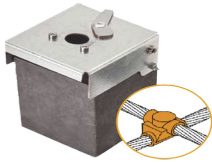

jueves, 24 de abril de 2025 , 21:46 PM.

Descripción del Producto

Molde de grafito horizontal unión en cruz sobrepuesta de cable 2/0 AWG pasante con cable 2/0 AWG terminal. AT-W20/W20/XS

Soluciones Integrales En Tecnología Global Office S.A. DE C.V.