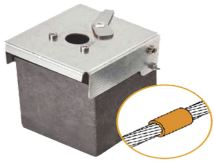

Tuesday, 19 de May de 2026 , 20:42 PM.

Descripción del Producto

Molde de grafito vertical unión lineal de cable 4/0 AWG pasante con cable 4/0 AWG terminal. AT-W40/W40/LV

Soluciones Integrales En Tecnología Global Office S.A. DE C.V.