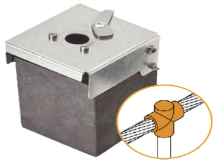

Wednesday, 20 de May de 2026 , 11:36 AM.

Descripción del Producto

Molde de Grafito Vertical Unión en T / Cable 2/0 AWG a Pica 5/8 in / 70 Soldaduras / Acero Electrogalvanizado / Normativa IEC 62305 ATW20/T16/TV