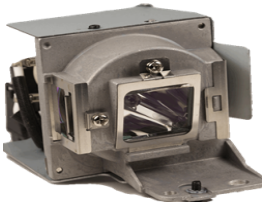

## Descripción del Producto

**LAMPARA PROYECTOR COMPATIBLE PARA BENQ BenQ MX666 - 5J.J9P05.001**

Soluciones Integrales En Tecnología Global Office S.A. DE C.V.

No imprima este correo a menos que sea necesario, léalo desde su computadora. Si todas las comunidades actúan de forma combinada, la ciudad estará limpia.