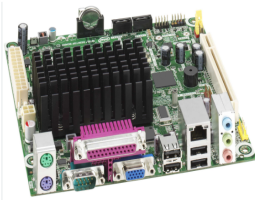

Tuesday, 19 de May de 2026 , 18:14 PM.

Descripción del Producto

Placa Base de Ordenador de Escritorio Intel D425KT - Intel NM10 Express Conjunto de Circuitos Integrados - Mini ITX No Box

Soluciones Integrales En Tecnología Global Office S.A. DE C.V.