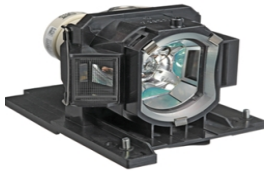

Tuesday, 19 de May de 2026 , 15:44 PM.

Descripción del Producto

LAMPARA PROYECTOR COMPATIBLE PARA HITACHI E-SERIE CP-WX8 - DT01141

Soluciones Integrales En Tecnología Global Office S.A. DE C.V.

No imprima este correo a menos que sea necesario, léalo desde su computadora. Si todas las comunidades actúan de forma combinada, la ciudad estará limpia.