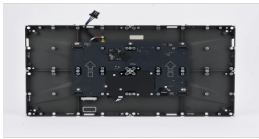

## Descripción del Producto

**Gabinete para LED Interior / Dimensiones 600x337.5mm / Estructura Modular / Diseño Sin Cables / Mantenimiento Frontal DS-D40W-2F**

Soluciones Integrales En Tecnología Global Office S.A. DE C.V.