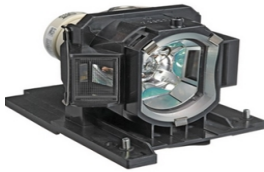

Tuesday, 19 de May de 2026 , 19:40 PM.

Descripción del Producto

LAMPARA PROYECTOR COMPATIBLE PARA HITACHI - DT-01481

Soluciones Integrales En Tecnología Global Office S.A. DE C.V.

No imprima este correo a menos que sea necesario, léalo desde su computadora. Si todas las comunidades actúan de forma combinada, la ciudad estará limpia.