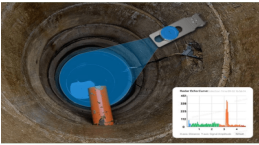

Soluciones Integrales En Tecnología Global Office S.A. DE C.V.

Av. Paseo de la Arboleda 1167, Bosques
de la Victoria, 44540 Guadalajara, Jal.

Tel: (33) 3260 9299 - 3260 9300
3260 9273 - 3260 9274

jbonilla@globaloffice.com.mx

Tuesday, 19 de May de 2026 , 19:24 PM.

Descripción del Producto

Radar de Distancia con LoRaWAN EM410RDL915M

Soluciones Integrales En Tecnología Global Office S.A. DE C.V.

No imprima este correo a menos que sea necesario, léalo desde su computadora. Si todas las comunidades actúan de forma combinada, la ciudad estará limpia.