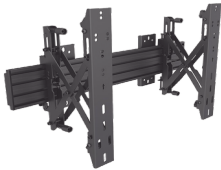

Tuesday, 19 de May de 2026 , 15:03 PM.

Descripción del Producto

Montaje de Pared Push in - Pop out para Videowall VESA 600 x 400 Para Pantallas de 37 a 75 Capacidad Maxima de Carga 30 Kg EMLCW1UP40068

Soluciones Integrales En Tecnología Global Office S.A. DE C.V.