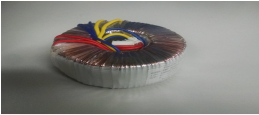

Tuesday, 19 de May de 2026 , 15:43 PM.

Descripción del Producto

WEJOIN - EMT D010074 77313 77209 TRANSFORMADOR PARA TORNIQUETE

Soluciones Integrales En Tecnología Global Office S.A. DE C.V.

No imprima este correo a menos que sea necesario, léalo desde su computadora. Si todas las comunidades actúan de forma combinada, la ciudad estará limpia.