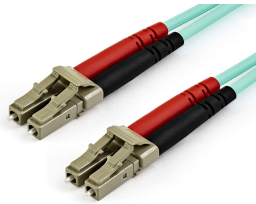

Tuesday, 19 de May de 2026 , 14:45 PM.

Descripción del Producto

**CONECTOR MODULAR DE FIBRA OPTICA ENSON ENS-LCUPC-OM4 CONECTOR
DUPLEX LC-UPC OM4**

Soluciones Integrales En Tecnología Global Office S.A. DE C.V.