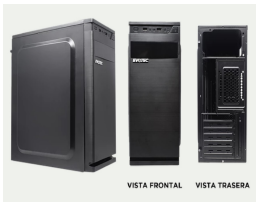

### **GABINETE MINI MICRO Y ATX C/FU ENTE DE 600W 1 BAHIA SSD 1 BAHIA HD**

Soluciones Integrales En Tecnología Global Office S.A. DE C.V.

No imprima este correo a menos que sea necesario, léalo desde su computadora. Si todas las comunidades actúan de forma combinada, la ciudad estará limpia.