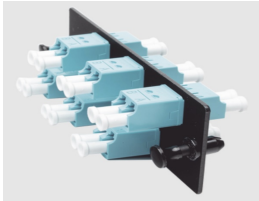

Tuesday, 19 de May de 2026 , 10:53 AM.

Descripción del Producto

Placa Acopladora de Fibra Optica FAP Con 6 Conectores LC Duplex 12 Fibras Para Fibra Multimodo OM3/OM4 Color Aqua FAP6WAQDLCZ

Soluciones Integrales En Tecnología Global Office S.A. DE C.V.