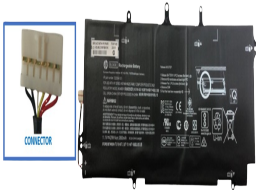

Tuesday, 19 de May de 2026 , 15:59 PM.

Descripción del Producto

HE1025O HP ORIGINAL BATTERY 111V 6CELL 3860MAH 42WH - HE1025-O

Soluciones Integrales En Tecnología Global Office S.A. DE C.V.

No imprima este correo a menos que sea necesario, léalo desde su computadora. Si todas las comunidades actúan de forma combinada, la ciudad estará limpia.