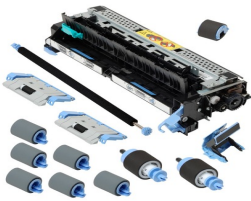

Tuesday, 19 de May de 2026 , 17:24 PM.

Descripción del Producto

**KIT MANTENIMIENTO ORIGINAL HP LJ ENTERPRISE 700 / M712DN HP LaserJet
Enterprise MFP M725z+ - CF249A-OEM**

Soluciones Integrales En Tecnología Global Office S.A. DE C.V.