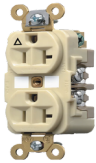

Wednesday, 20 de May de 2026 , 11:35 AM.

Descripción del Producto

Contacto Dúplex Conexión a Tierra Aislada/ 20 A 125 V/ 2 polos 3 Hilos/ Color Marfil/ Nema 5- 20R/ Grado Industrial. HUB-IG5362I

Soluciones Integrales En Tecnología Global Office S.A. DE C.V.