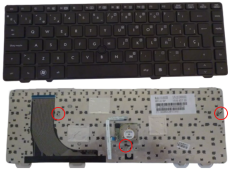

Tuesday, 19 de May de 2026 , 16:03 PM.

Descripción del Producto

**KEY0155 HP IBERO SPANISH ORIGINAL KEYBOARD BLACK COLOR WITH
FRAME WITH POINTSTICK NO BACKLIT LEFT CONNECTOR - KEY0155**

Soluciones Integrales En Tecnología Global Office S.A. DE C.V.