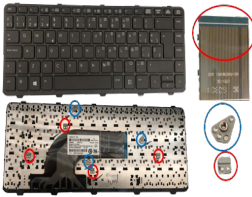

Tuesday, 19 de May de 2026 , 13:24 PM.

Descripción del Producto

**KEY0224 HP SPANISH IBERO NOT ALPHANUMERIC BLACK KEYS NOT
POINTSTICK NOT BACKLIT WITH BLACK FRAME CENTRAL CONNECTOR -
KEY0224**

Soluciones Integrales En Tecnología Global Office S.A. DE C.V.