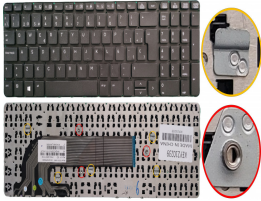

## Descripción del Producto

**KEY0239 HP SPANISH IBERO WITH ALPHANUMERIC BLACK KEYS NOT  
POINTSTICK NOT BACKLIT NOT FRAME CENTRAL CONNECTOR - KEY0239**

Soluciones Integrales En Tecnología Global Office S.A. DE C.V.