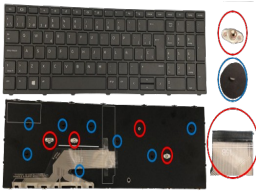

Tuesday, 19 de May de 2026 , 13:25 PM.

Descripción del Producto

**KEY0275 HP SPANISH IBERO WITH ALPHANUMERIC BLACK KEYS NOT
POINTSTICK NOT BACKLIT WITH BLACK FRAME DOWN CENTRAL CONNECTOR
- KEY0275**

Soluciones Integrales En Tecnología Global Office S.A. DE C.V.