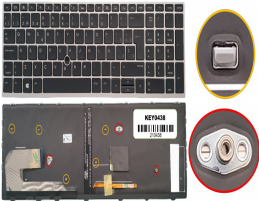

Tuesday, 19 de May de 2026 , 15:42 PM.

Descripción del Producto

**KEY0438 HP SPANISH IBERO WITH ALPHANUMERIC BLACK KEYS WITH
POINTSTICK WITH BACKLIT WITH GRAY FRAME DOWN LEFT CONNECTOR -
KEY0438**

Soluciones Integrales En Tecnología Global Office S.A. DE C.V.