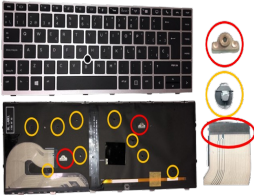

Tuesday, 19 de May de 2026 , 15:43 PM.

Descripción del Producto

**KEY0501 HP SPANISH IBERO NOT ALPHANUMERIC BLACK KEYS WITH
POINTSTICK WITH BACKLIT WITH SILVER FRAME DOWN LEFT CONNECTOR -
KEY0501**

Soluciones Integrales En Tecnología Global Office S.A. DE C.V.