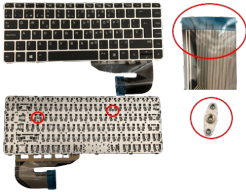

Tuesday, 19 de May de 2026 , 15:43 PM.

Descripción del Producto

KEY0601 HP SPANISH IBERO NOT ALPHANUMERIC BLACK KEYS NOT POINTSTICK NOT BACKLIT WITH SILVER FRAME DOWN CENTRAL CONNECTOR - KEY0601

Soluciones Integrales En Tecnología Global Office S.A. DE C.V.